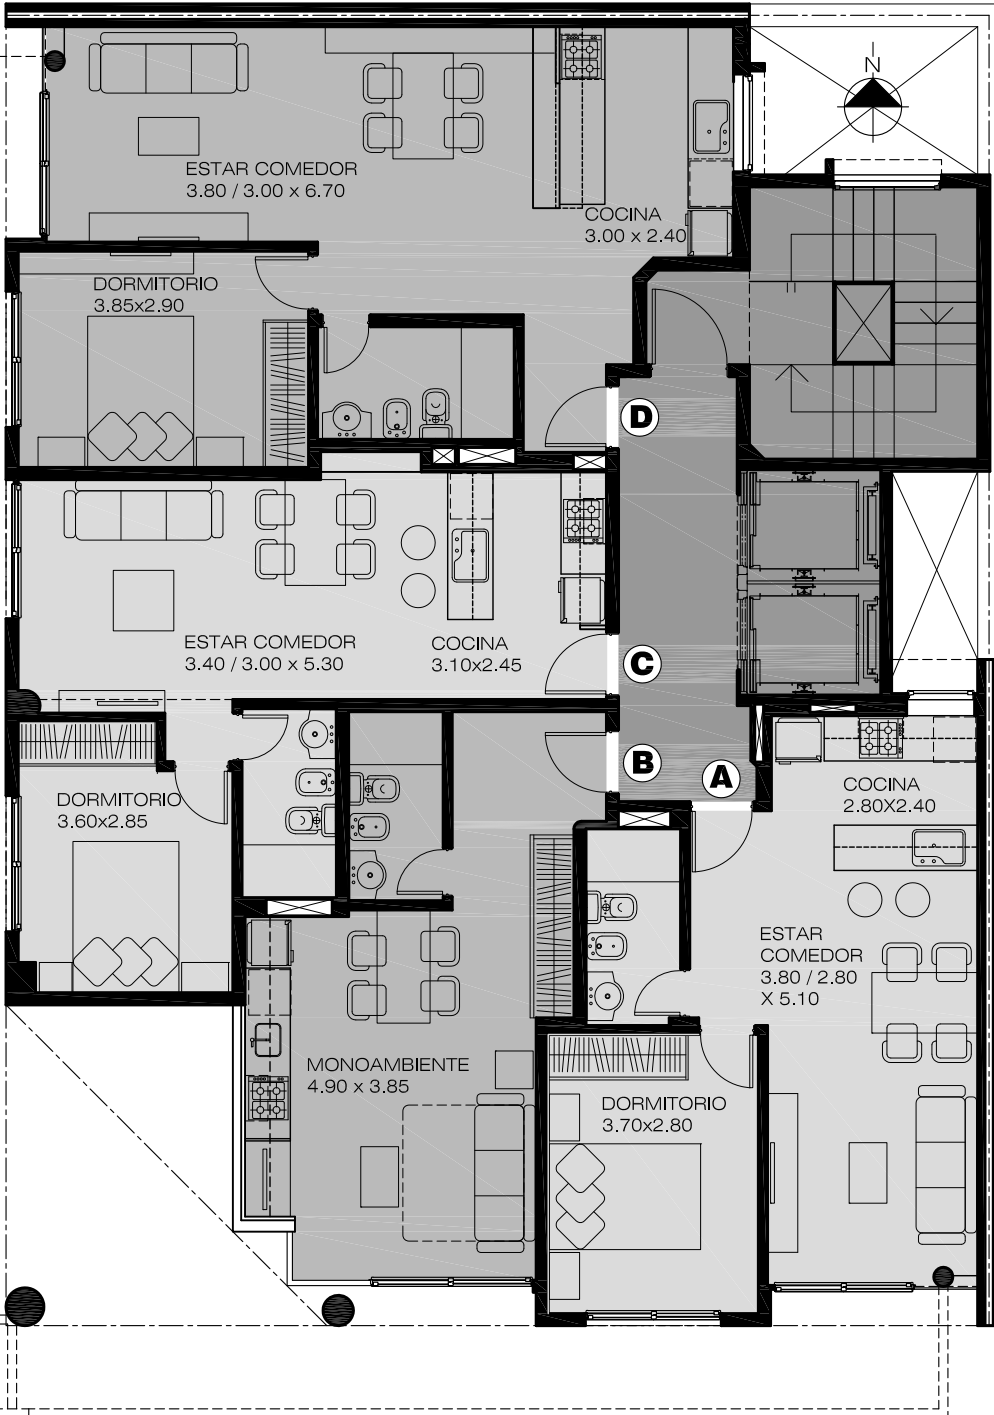

Edificio PILAR SUITES

Colón 1889 (esquina Pasco)

Sup. exclusiva
Unidad "D"
53 m²

Sup. exclusiva
Unidad "C"
43 m²

Calle COLON

Sup. exclusiva
Unidad "A"
42 m²

Calle PASCO

Sup. exclusiva
Unidad "B"
30 m²

PLANTA 1° PISO